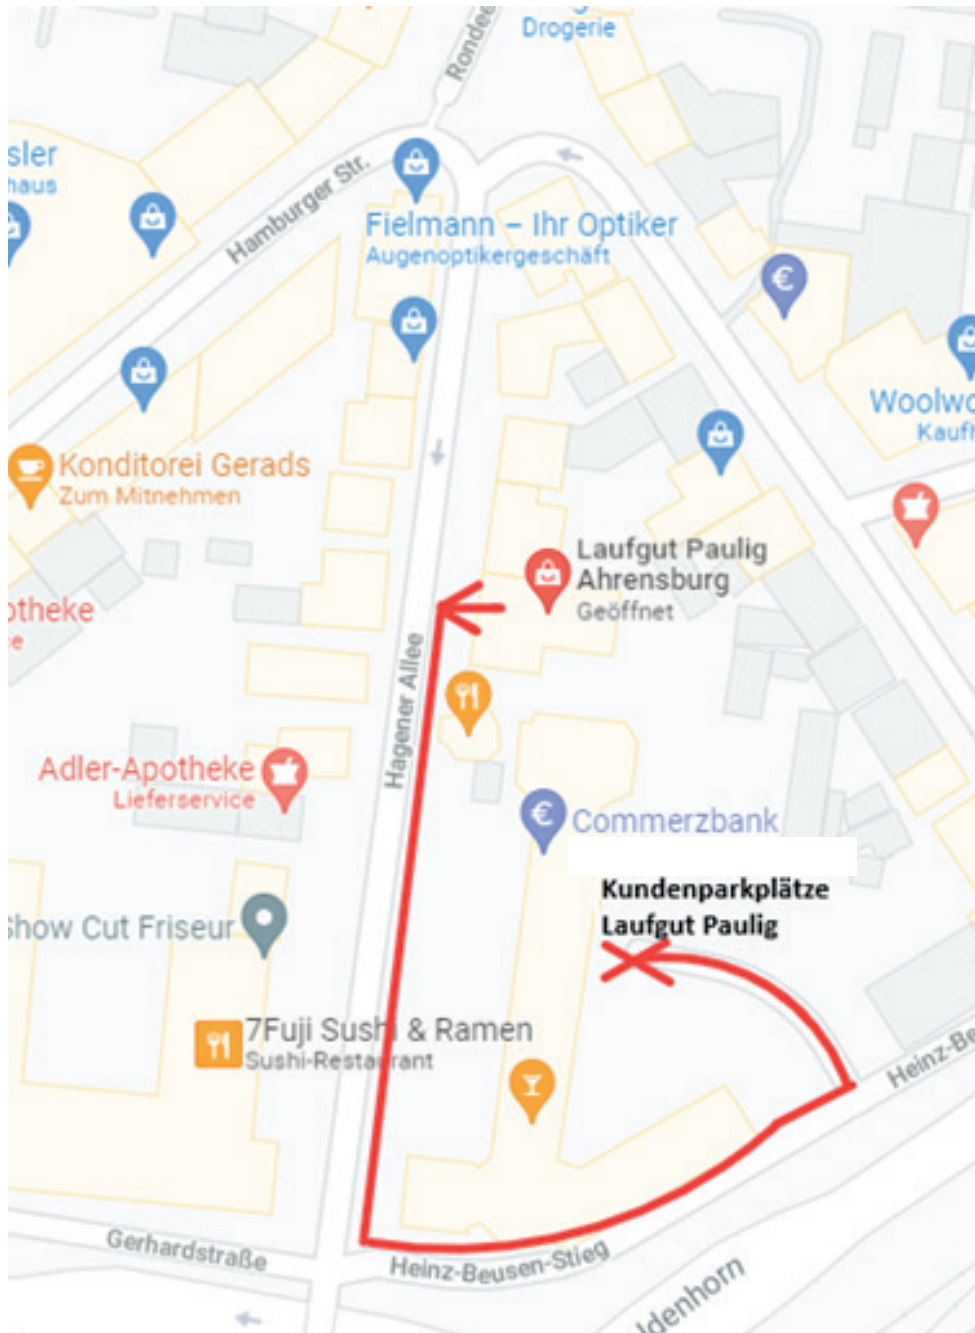

Wegbeschreibung zu unseren Kundenparkplätzen in Ahrensburg

1) Biegen Sie in den Heinz-Beussen-Stieg ein

2) Biegen Sie nach ca. 100 Metern nach Links ab (siehe Foto: wo das Taxi heraus fährt)

Orthopädienschuhtechnik & Komfortschuhe / Kinderschuhe
Hagerer Allee 5 · 22926 Ahrensburg · Tel 04102-2180205

www.laufgut-paulig.de [@laufgutpaulig](https://www.facebook.com/laufgutpaulig)

Mo-Fr 09.30 - 18.30 Uhr, Sa 09.30 - 14.30 Uhr